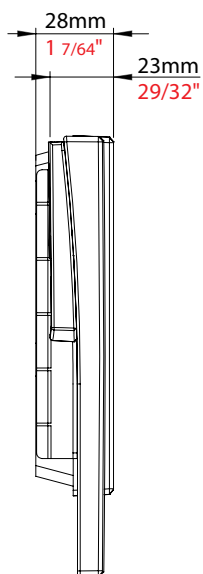

## Försäljningskoder

---

Entrys standardmonitor	337-280-EX
Entrys standardmonitor - med handenhet	337-282-EX